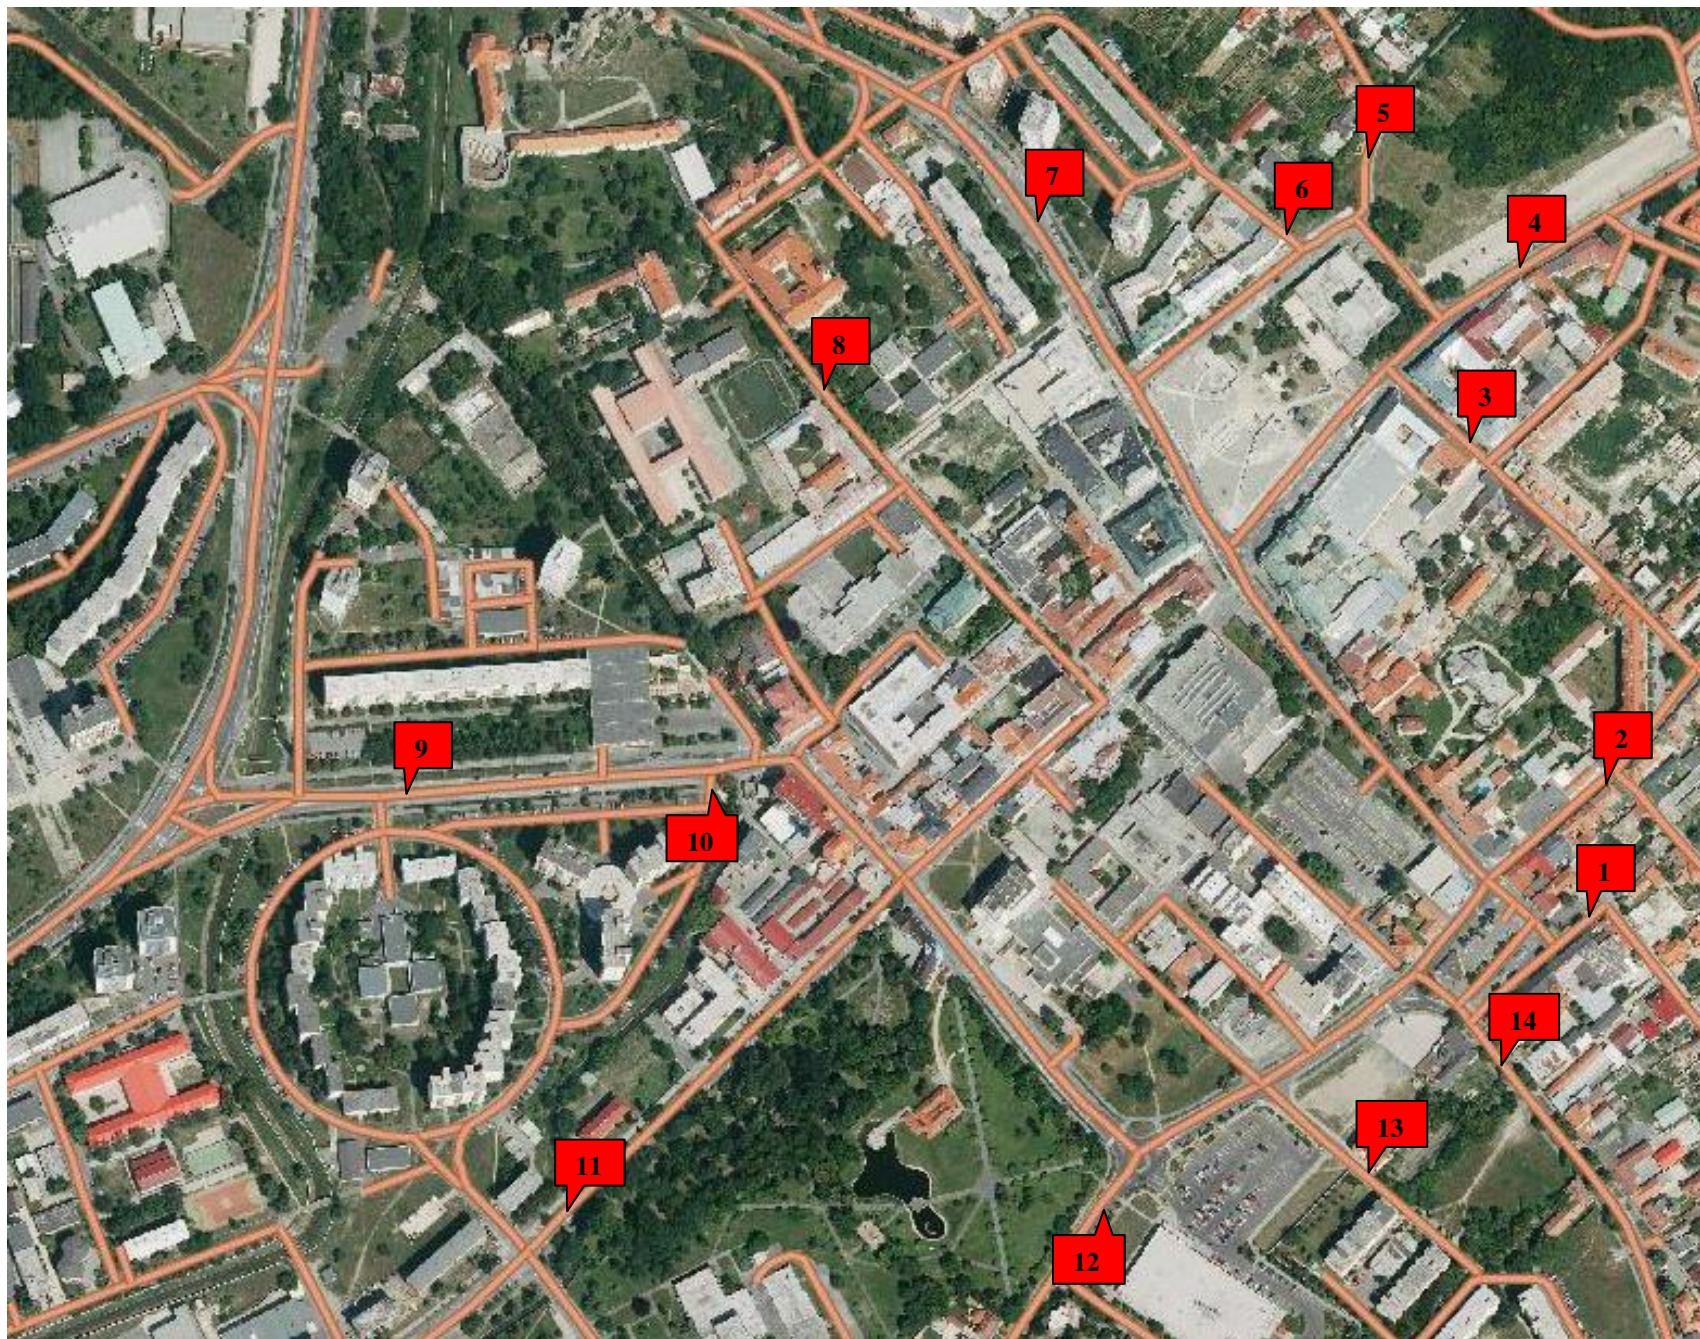

Zóna zákazu státi v Leviciach

Legenda:

1. Ul. J. Bottu
2. Ul. Bernoláková
3. Ul. Vojenská
4. Ul. SNP
5. Ul. F. Engelsa
6. Ul. P. O. Hviezdoslava /za Poštou 1
7. Ul. P. O. Hviezdoslava
8. Ul. Sv. Michala
9. Ul. M. R. Štefánika
10. Ul. P. Jilemnického
11. Ul. L. Štúra
12. Ul. Tyršova
13. Ul. Komenského
14. Ul. Červenej armády

IP 24a
Zóna s dopravným
obmedzením
(vzor)

IP 24b
Koniec zóny
s dopravným obmedzením
(vzor)